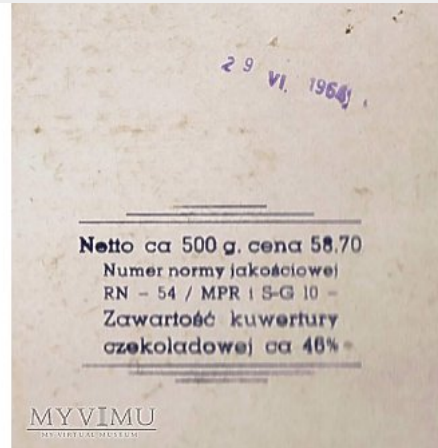

## CZEKOLADKI DESEROWE

Kolekcja: SŁODKI SMAK PRL.

Muzeum: TOMKOWE ZBIORY.

Właściciel: tomek112

 MY VIRTUAL MUSEUM

Datowanie: 1964

Miejsce pochodzenia: Polska

Stan eksponatu: Bardzo dobry

**Opis:** Pudełko po czekoladkach deserowych produkcji "22Lipca" d. E.Wedel z 1964 roku. Na zdjęciu drugim pieczętka z rewersu pudełka. Eksponat подарowany mi i przysłany przez: <http://myvimu.com/museum/1763-muzeum-florentyny>. Dziękuję bardzo Florentyno.