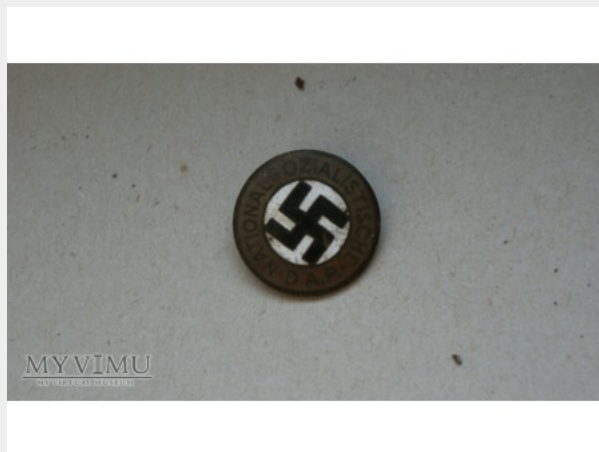

Wpinka NSDAP**Kolekcja:** Niemcy: II wojna i I Wojna**Muzeum:** Małe Muzeum nad Odrą**Właściciel:** seeyaa**Stan eksponatu:** Nie określono**Opis:**