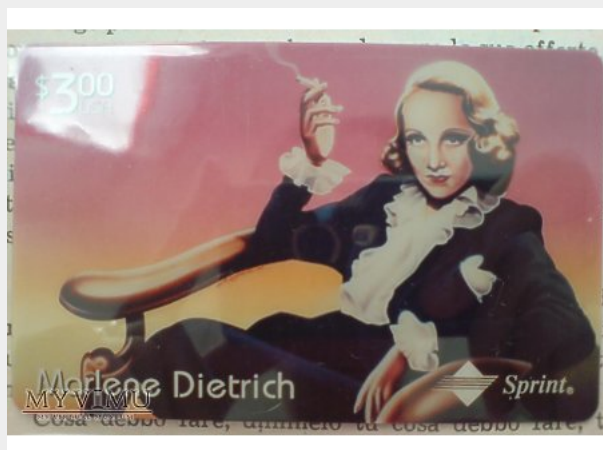

## Marlene Dietrich Karta Telefoniczna SPRINT USA

<b>Kolekcja:</b>	Marlene Dietrich Wszystko oprócz pocztówek
<b>Muzeum:</b>	Pocztówki Artystyczne
<b>Właściciel:</b>	yuppi

<b>Datowanie:</b>	1994
<b>Miejsce pochodzenia:</b>	Stany Zjednoczone
<b>Stan eksponatu:</b>	Bardzo dobry
<b>Numer seryjny:</b>	0253
<b>Autor:</b>	SPRINT (Tony Capparelli)
<b>Data i sposób nabycia:</b>	aukcja
<b>Wydawca:</b>	SPRINT
<b>Kraj wydania:</b>	USA
<b>Opis:</b>	karta telefoniczna typu prepaid z USA/1994. Na karcie artystyczna reprodukcja wizerunku Marlene Dietrich...karta z limitowanej* serii 2000 sztuk ...  *)limitowany - nadużywane słowo, na które wielu już się dawno uodporniło....