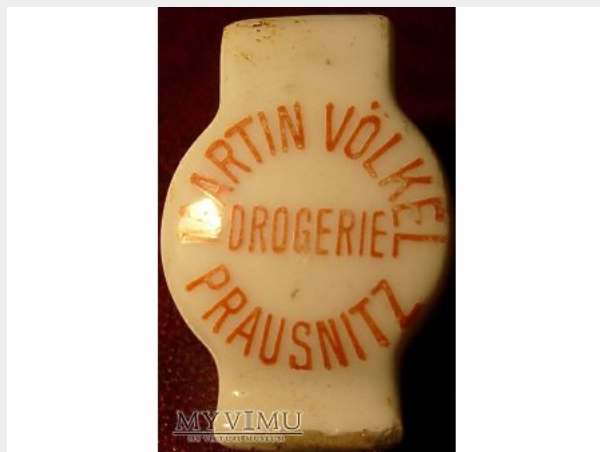

Prausnitz- porcelanka drogeryjna- Prusice**Kolekcja:** Porcelanki, butelki apteczne, drogeryjne**Muzeum:** Porcelanki, butelki, szyldy, kufle, i**Właściciel:** Ludwik**Datowanie:** 1900**Miejsce pochodzenia:** Polska**Stan eksponatu:** Bardzo dobry**Opis:** początek XX w,