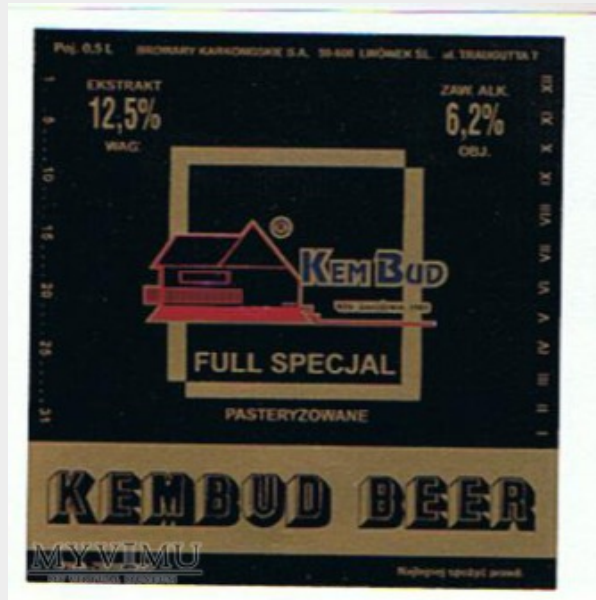

kembud beer

Kolekcja:	Browar LWÓWEK ŚLĄSKI
Muzeum:	"PIWO-MANIA" - Etykiety piwne
Właściciel:	stan46

Datowanie: 1995

Miejsce pochodzenia: Polska

Stan eksponatu: Bardzo dobry

Opis: