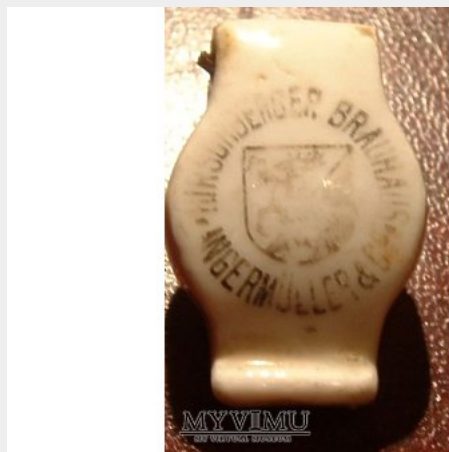

Hirschberg -Jelenia Góra

Kolekcja:	Hirschberg -Jelenia Góra
Muzeum:	Porcelanki, butelki, szyldy, kufle, i
Właściciel:	Ludwik

Datowanie: 1900

Miejsce pochodzenia: Polska

Stan eksponatu: Dobry

Opis: porcelanka z Jeleniej Góry, okrągła w kiepskim stanie