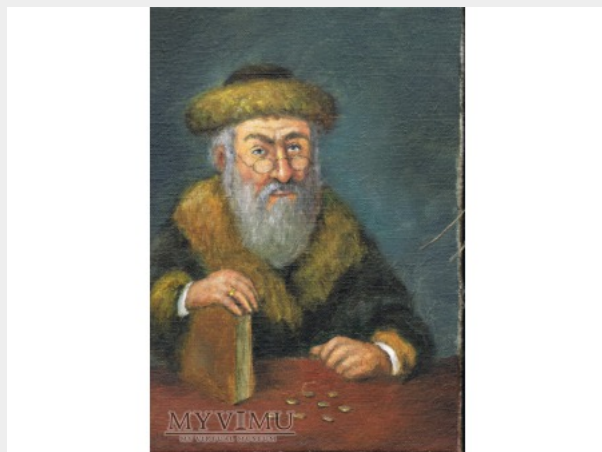

**Portret Żyda****Kolekcja:** Malarstwo Potrety Żydów**Muzeum:** muzeum Lutoborka**Właściciel:** Lutoborek**Datowanie:** 2010**Miejsce pochodzenia:** Polska**Stan eksponatu:** Nie określono**Opis:** Portret Żyda. Obraz olejny namalowany na płótnie lnianym, 24x30 , werniksowany , sygnowany , autor Sławomir Zieliński.