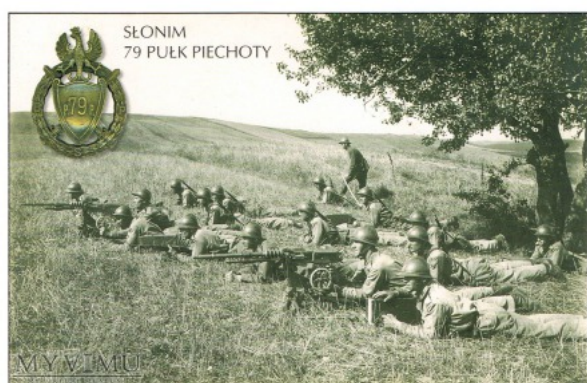

Karta nr.173

Kolekcja: JEDNOSTKI WOJSKA POLSKIEGO
1918-1939

Muzeum: TOMKOWE ZBIORY.

Właściciel: tomek112

JEDNOSTKI WOJSKA POLSKIEGO 1918-1939

Nr 173
11.XI.2006

MYVIMU
Wszystkie prawa zastrzeżone

OWATOR

ozn. kod.

poczta

Datowanie: 1918

Miejsce pochodzenia: Polska

Stan eksponatu: Bardzo dobry

Opis: Karta pocztowa z serii JEDNOSTKI WOJSKA POLSKIEGO 1918-1939. Wydana przez Siedlecki Klub Kolekcjonera.

Seria 200 pocztówek wydanych na podstawie starych fotografii prezentujących różne formacje, ich umundurowanie i uzbrojenie oraz odznaki i odznaczenia.

Opisy na fotografii drugiej.