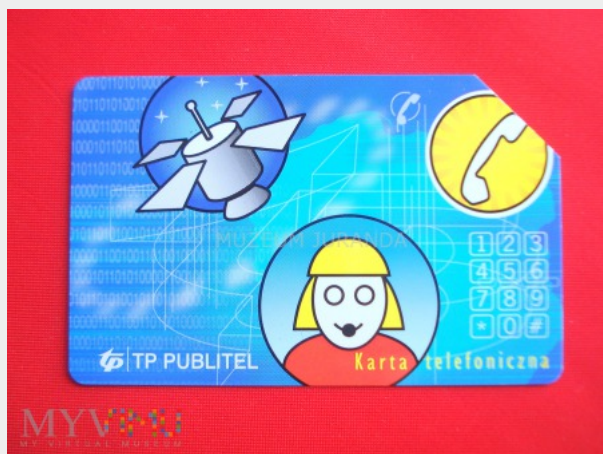

**Karta magnetyczna 1226**

<b>Kolekcja:</b>	Polskie magnetyczne karty telefoniczne 5
<b>Muzeum:</b>	Muzeum Juranda
<b>Właściciel:</b>	Jurand

**Datowanie:** 2001

**Miejsce pochodzenia:** Polska

**Stan eksponatu:** Bardzo dobry

**Opis:** Karta magnetyczna "Błękitny Publitel" - wydana w 2001 roku, nakład 1.310.000 sztuk, lakierowana 25 jednostek, wąski pasek magnetyczny.