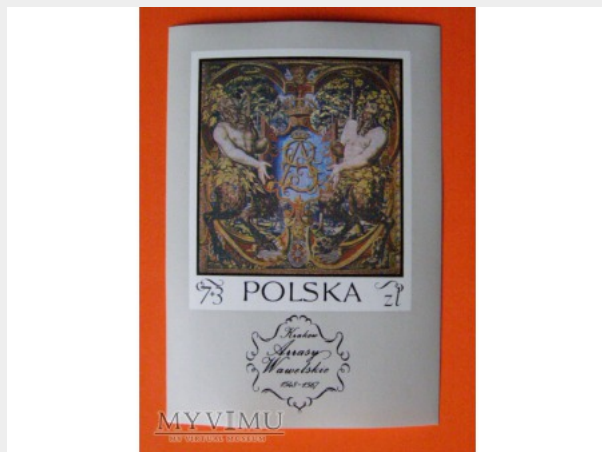

2. Arrasy Wawelskie

Kolekcja:	Arrasy Wawelskie
Muzeum:	Muzeum użytkownika keram568
Właściciel:	keram568

Datowanie: 1970

Miejsce pochodzenia: Polska

Stan eksponatu: Bardzo dobry

Opis: Zasłona z satyrami
Data emisji 23.12.1970