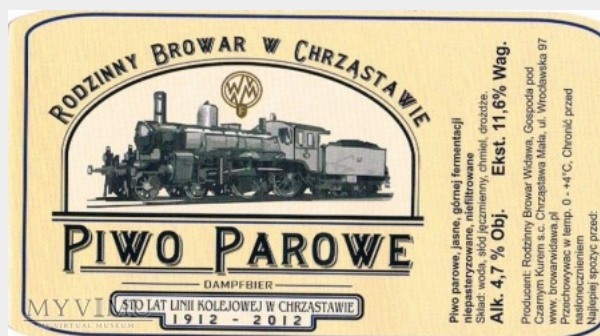

Widawa 6	
Kolekcja:	Browar Widawa
Muzeum:	BIROFILISTYKA
Właściciel:	beerlabel2010

Datowanie:	2012
Miejsce pochodzenia:	Polska
Stan eksponatu:	Bardzo dobry
Opis:	Etykieta z Browaru Widawa.