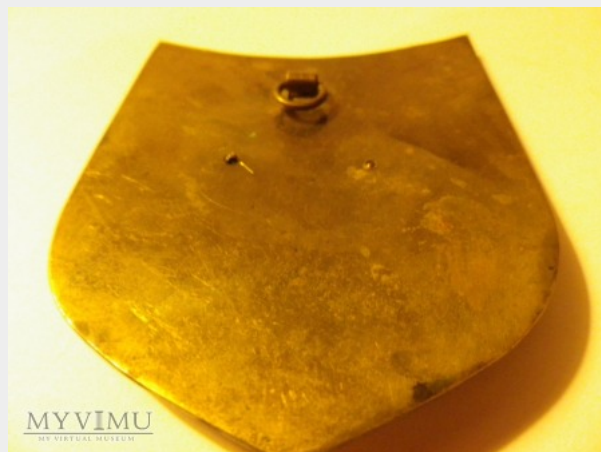

Herb Jastrzębiec-ryngraf

Kolekcja:	HERB JASTRZĘBIEC
Muzeum:	Muzeum SzlacheckieOstatki
Właściciel:	SzlacheckieOstatki

Datowanie: 1870

Miejsce pochodzenia: Polska

Stan eksponatu: Bardzo dobry

Opis: Ryngrafik z herbem Jastrzębiec, nakładany w srebrze na emalii, krzyżyki i korona złote lub złocone. Tarczka mosiężna z uchwytem i koliczkiem. Wysokość 8,5 cm, szerokość 7 cm, wymiary herbu nałożonego wys. 5 cm, szer. z labrami 3,6 cm. XIX/XX w. Ex.