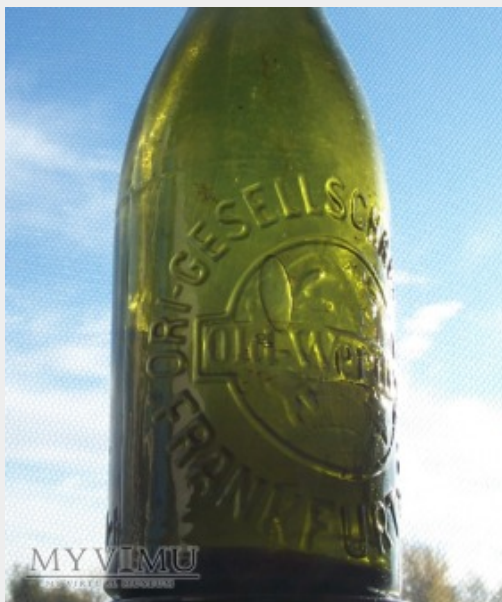

**ORI-GESELLSCHAFT m.b.h. FRANKFURT am
MAIN**

Kolekcja:	ROZNE BUTELKI
Muzeum:	Muzeum użytkownika MAHO
Właściciel:	MAHO

Miejsce pochodzenia:	Niemcy
Stan eksponatu:	Bardzo dobry
Opis:	Butelka po piwie 0,33 litra ORI-GESELLSCHAFT m b h FRANKFURT am MAIN