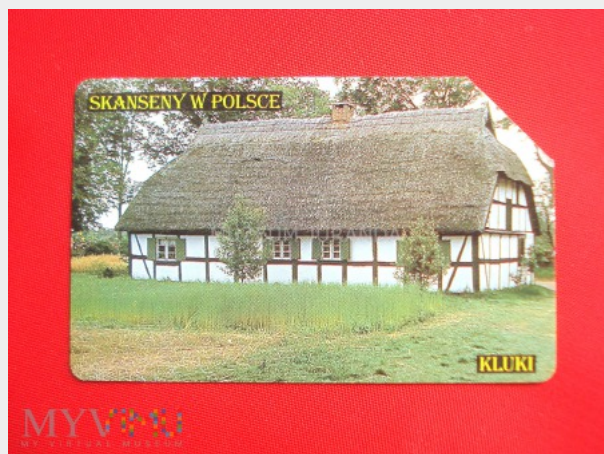

Karta magnetyczna 1382**Kolekcja:** Polskie magnetyczne karty telefoniczne
6**Muzeum:** Muzeum Juranda**Właściciel:** Jurand**Datowanie:** 2002**Miejsce pochodzenia:** Polska**Stan eksponatu:** Bardzo dobry**Opis:** Karta magnetyczna "Skanseny w Polsce - Kluki" 1/8 - wydana w 2002 roku, nakład 131.000 sztuk, 25 impulsów, wąski pasek magnetyczny, lakierowana, kod kreskowy.