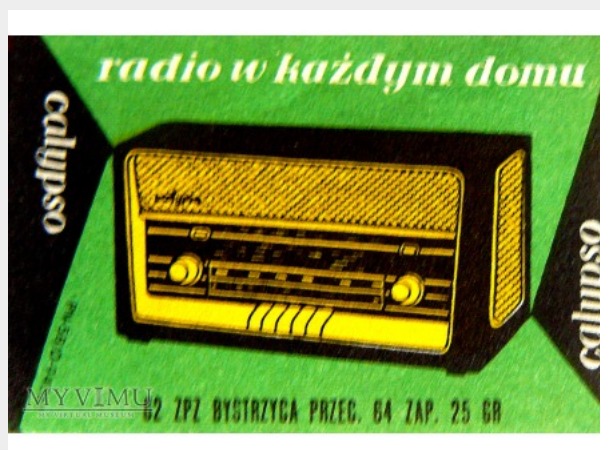

| CALYPSO            |                               |
|--------------------|-------------------------------|
| <b>Kolekcja:</b>   | PROPAGANDA I REKLAMA          |
| <b>Muzeum:</b>     | Muzeum użytkownika Florentyna |
| <b>Właściciel:</b> | Florentyna                    |

|                             |                                                                                                        |
|-----------------------------|--------------------------------------------------------------------------------------------------------|
| <b>Datowanie:</b>           | 1962                                                                                                   |
| <b>Miejsce pochodzenia:</b> | Polska                                                                                                 |
| <b>Stan eksponatu:</b>      | Nie określono                                                                                          |
| <b>Opis:</b>                | CALYPSO Radio w każdym domu<br>Etykiетка zapalczana ZPZ BYSTRZYCA przec. 64 zap. 25 gr<br>3,5 / 5.0 cm |