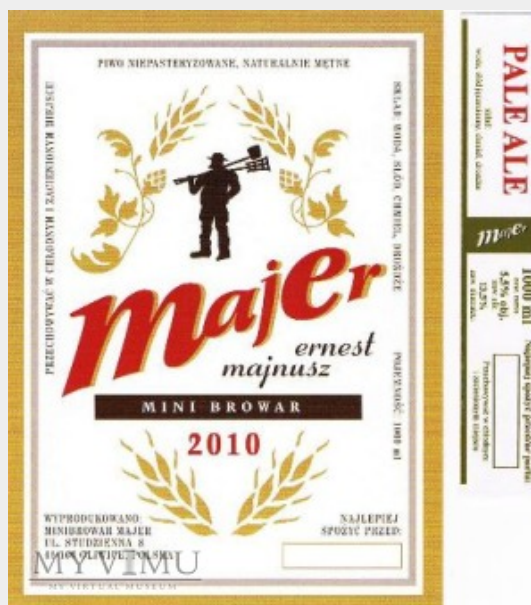

Browar Majer - Gliwice 37**Kolekcja:** MiniBrowar Majer - Gliwice**Muzeum:** BIROFILISTYKA**Właściciel:** beerlabel2010**Miejsce pochodzenia:** Polska**Stan eksponatu:** Bardzo dobry**Opis:** Etykieta z Mini Browaru Majer w Gliwicach.