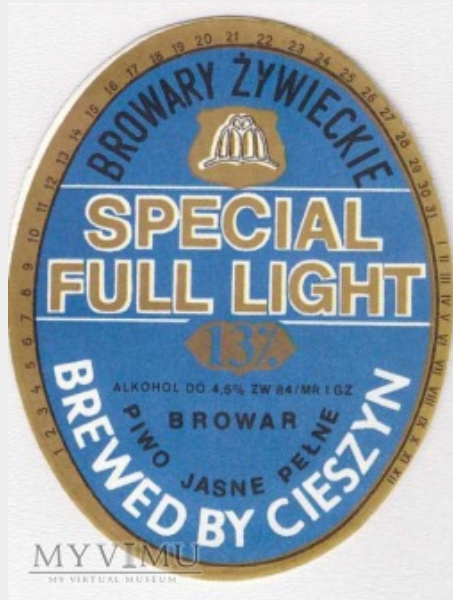

<b>Cieszyn</b>	
<b>Kolekcja:</b>	Browar Cieszyn
<b>Muzeum:</b>	Etykiety piwne, monety, banknoty...
<b>Właściciel:</b>	majrysz

<b>Stan eksponatu:</b>	Nie określono
<b>Opis:</b>	