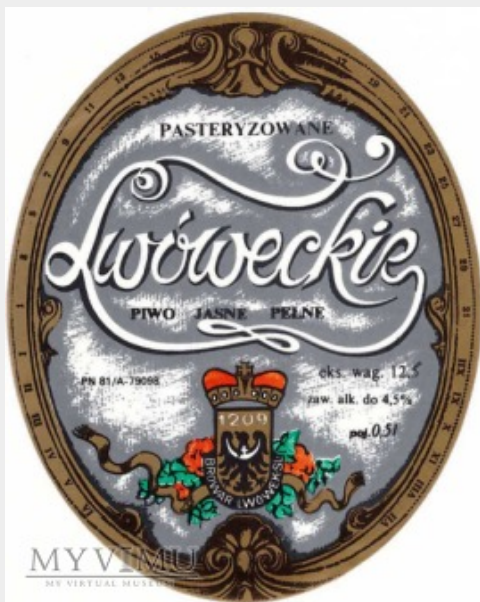

Lwówek Śl

Kolekcja:	Browar Lwówek Śl
Muzeum:	Etykiety piwne, monety, banknoty...
Właściciel:	majrysz

Stan eksponatu: Bardzo dobry

Opis: Etykieta z browaru w Lwówku Śląskim