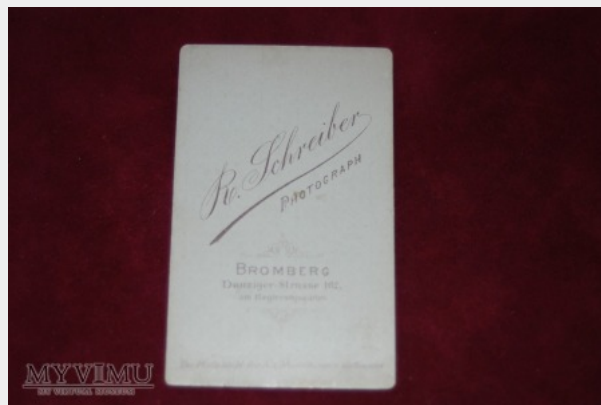

**R Schreiber Bromberg / Bydgoszcz****Kolekcja:** Fotografia - Atelier - Bydgoszcz - Bromberg**Muzeum:** Muzeum Starej Fotografii**Właściciel:** Tabula\_rasa**Datowanie:** 1881**Stan eksponatu:** Dobry**Opis:** cdv  
Mężczyzna na fotografii urodził się 16 sierpnia 1818 roku