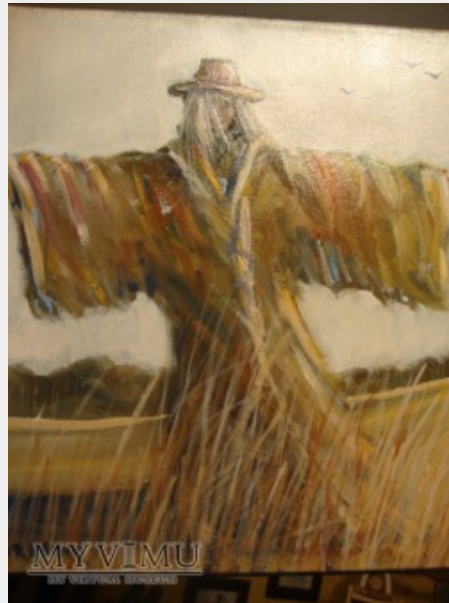

Cezary Garbowicz Strach polny**Kolekcja:** malarstwo Cezarego Garbowicza**Muzeum:** muzeum Lutoborka**Właściciel:** Lutoborek**Datowanie:** 2013**Miejsce pochodzenia:** Polska**Stan eksponatu:** Bardzo dobry**Opis:** Cezary Garbowicz Strach polny płótno olej olej 30x30