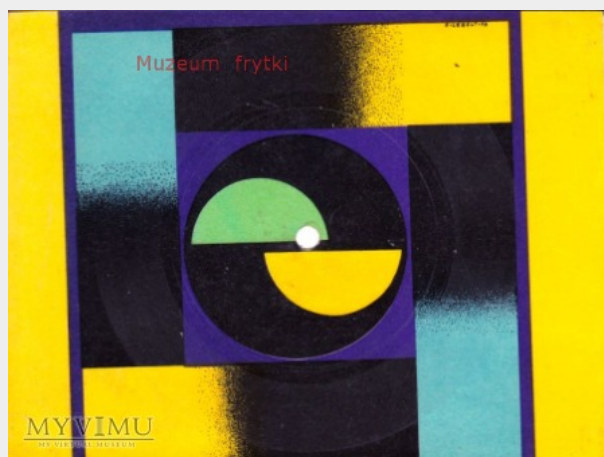

Pocztówka dźwiękowa R-0288**Kolekcja:** POCZTÓWKI DŹWIĘKOWE, PŁYTY**Muzeum:** Muzeum użytkownika frytka**Właściciel:** frytka**Datowanie:** 1968**Miejsce pochodzenia:** Polska**Stan eksponatu:** Dobry**Opis:** Dźwiękowa karta pocztowa.

Zawiera utwór "Spotkanie", śpiewa Regina Pisarek.

Nagranie- Polskie Nagrania.

Fot. E. Lebelt.

Wydana przez RUCH. Stan wizualny dobry, stanu ścieżki dźwiękowej nie znam.

Pocztówki takie były produkowane w latach 60-tych i 70-tych ubiegłego wieku.