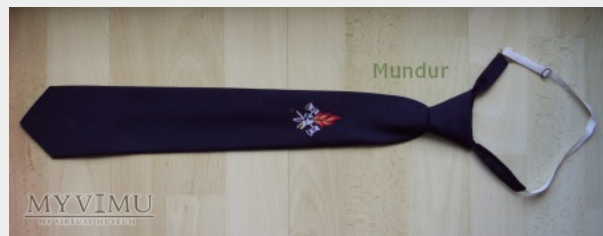

**Feuerwehr: krawat****Kolekcja:** Feuerwehr**Muzeum:** Mundur**Właściciel:** mundur**MYVIMU**  
MY VIRTUAL MUSEUM**Miejsce pochodzenia:** Niemcy**Stan eksponatu:** Bardzo dobry**Opis:**