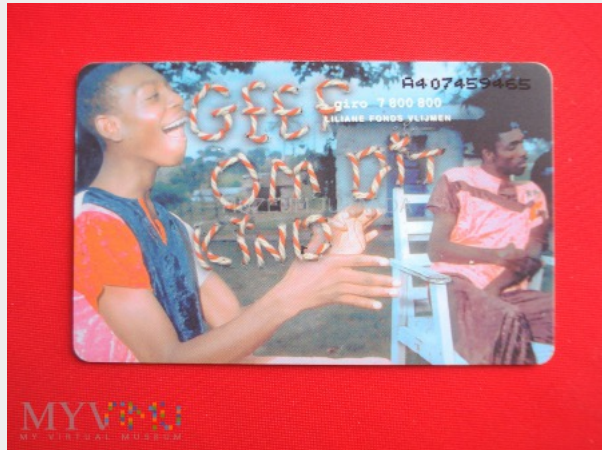

Karta z Holandii (6)

Kolekcja:	Holenderskie karty telefoniczne	x
Muzeum:	Muzeum Juranda	
Właściciel:	Jurand