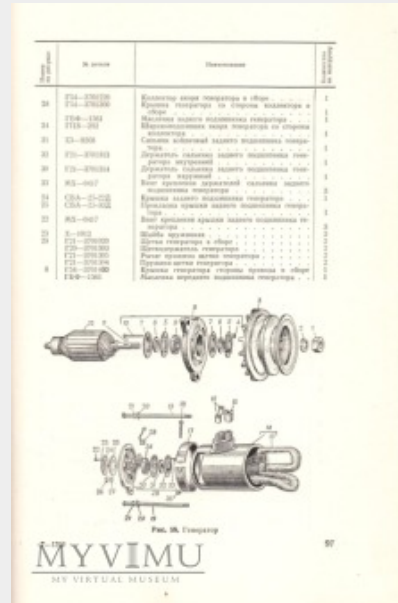

**Transporter BTR-40. Katalog części z 1958 r.**

<b>Kolekcja:</b>	Literatura do pojazdów militarnych
<b>Muzeum:</b>	Muzeum użytkownika MOTED
<b>Właściciel:</b>	MOTED

**Stan eksponatu:** Bardzo dobry

**Opis:** „КАТАЛОГ ЗАПАСНЫХ ЧАСТЕЙ КОЛЕСНОГО БРОНЕТРАНСПОРТЕРА БТР-40”. Moskwa 1958 r. (format A4, 248 str., j. ros.)