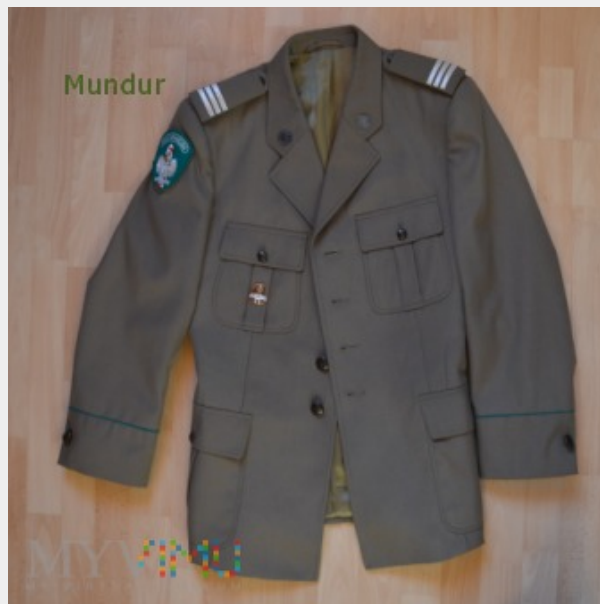

Mundur wyjściowy Straży Granicznej**Kolekcja:** Mundury WOP i SG**Muzeum:** Mundur**Właściciel:** mundur

 MY VIRTUAL MUSEUM
**Miejsce pochodzenia:** Polska**Stan eksponatu:** Bardzo dobry**Opis:**