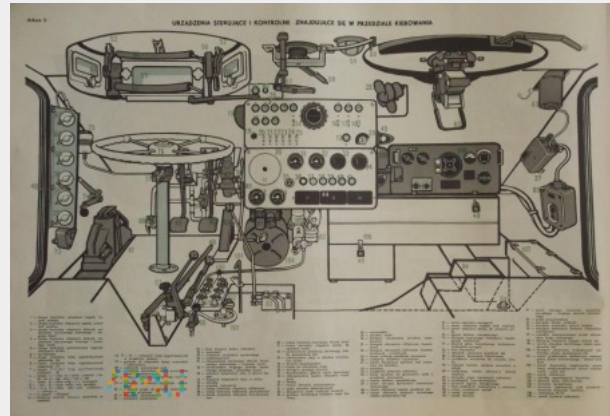

SKOT-2A. Tablice poglądowe z 1971 r.**Kolekcja:** Literatura do pojazdów militarnych**Muzeum:** Muzeum użytkownika MOTED**Właściciel:** MOTED**Stan eksponatu:** Bardzo dobry**Opis:** „Transporter opancerzony SKOT-2A. Komplet tablic poglądowych”. Warszawa 1971 r. (format A2, 40 str., j. pol.)