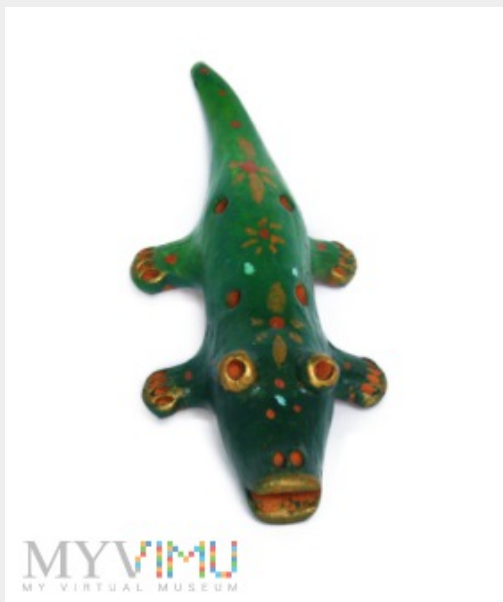

Krokodyl/krokodiel

Kolekcja:	Gwizdałki i świstałki na świecie
Muzeum:	Muzeum glinianych i ceramicznych gwizdkow "Basia"
Właściciel:	barbaragorter

Datowanie: 2008

Miejsce pochodzenia: Chiny

Stan eksponatu: Bardzo dobry

Opis: Glianiny gwizdek, nieszkliwiony, ręcznie malowany. Nareszcie ręczna robota z Chin! Gwizdek okarynowy. Pochodzi z północnej części Chin.
Wysokość 2 cm
Długość 13 cm
nr.303