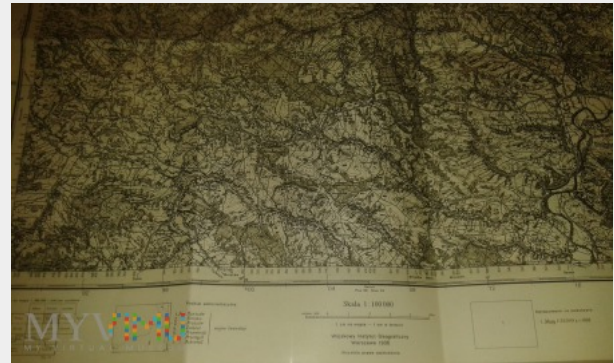

Tyczyn mapa 1938

Kolekcja:	Tyczyn k. Rzeszowa
Muzeum:	Muzeum szanujmyhistorie
Właściciel:	szanujmyhistorie

Datowanie: 1938

Miejsce pochodzenia: Polska

Stan eksponatu: Dobry

Opis: Mapa okolic Rzeszowa, m.in. Tyczyn, Błażowa, Hermanowa, Kielnarowa... WIG 1938 rok.