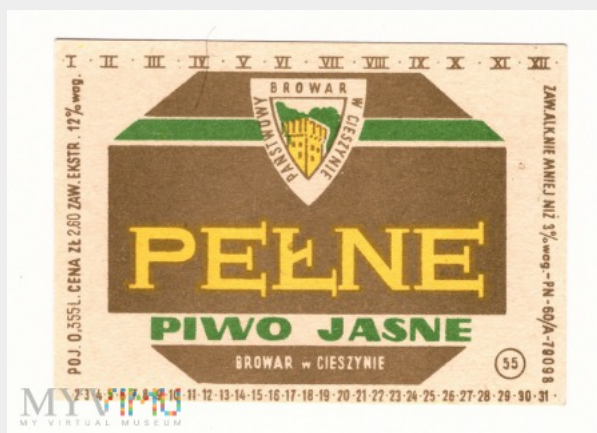

**piwo jasne pełne**

<b>Kolekcja:</b>	Browar Cieszyn
<b>Muzeum:</b>	Etykiety piwne, monety, banknoty...
<b>Właściciel:</b>	majrysz

**Stan eksponatu:** Dobry

**Opis:** Etykieta z Browaru w Cieszynie