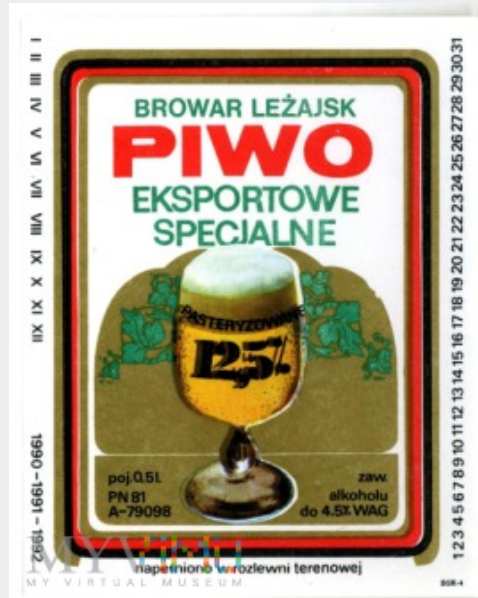

Piwo eksportowe specjalne

Kolekcja:	Browar Leżajsk
Muzeum:	Etykiety piwne, monety, banknoty...
Właściciel:	majrysz

Miejsce pochodzenia:	Polska
Stan eksponatu:	Dobry
Opis:	Etykieta z Browaru Leżajsk