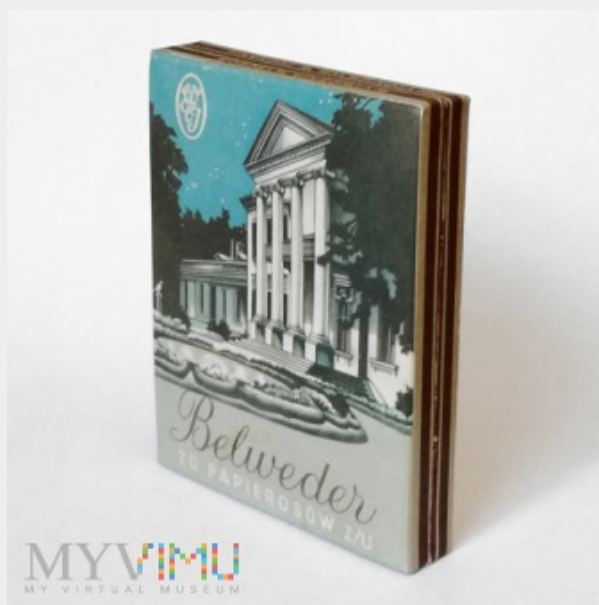

**papierosy "Belweder";**

|                    |                 |
|--------------------|-----------------|
| <b>Kolekcja:</b>   | kiosk Ruchu     |
| <b>Muzeum:</b>     | Muzeum Opakowań |
| <b>Właściciel:</b> | PackagingMuseum |

**Miejsce pochodzenia:** Polska

**Stan eksponatu:** Bardzo dobry

**Opis:**