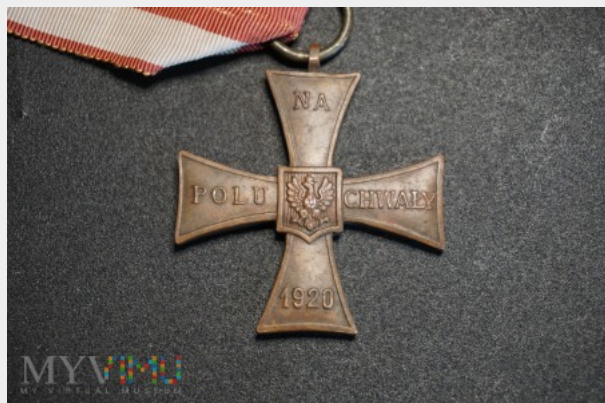

Krzyż Walecznych - K 6 - z 1979 r.

Kolekcja:	B. Polskie Ordery i Medale
Muzeum:	Ordery, Medale ,Odznaki i Zdjęcia 1900 - 2020
Właściciel:	MalyJanek

Stan eksponatu: Bardzo dobry

Opis: Krzyż Walecznych nieznanego wykonawcy udający KW z lat 20-tych Jana Knedlera z Warszawy. Krzyż numerowany - ten ma nr: 3882. Niestety jest to kopia o wymiarach 42,2mm x 46,9mm i grubości 3,9mm. Na powiększeniu widoczne ślady odlewu w formie piaskowej. Pierścień z drutu mosiężnego nie zalutowany.