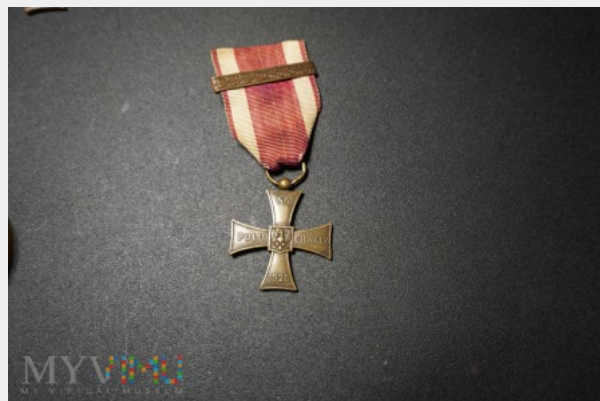

**Krzyż Walecznych; Arthus Bertrand - Paryż - RR****Kolekcja:** B. Polskie Ordery i Medale**Muzeum:** Ordery, Medale ,Odznaki i Zdjęcia 1900 - 2020**Właściciel:** MalyJanek**Stan eksponatu:** Bardzo dobry**Opis:** Krzyż Walecznych z powtórным nadaniem, rzadki łącznik w postaci kulki. Opisany w książce Grzegorza Krogulca „ Krzyż Walecznych" /jako poz. 12/ na str.187. Wykonany przez Arthusa Bertrand z Paryża. Zdjęcia nr 6 i 7 pokazują oba krzyże będące w moim posiadaniu z różnymi łącznikami.