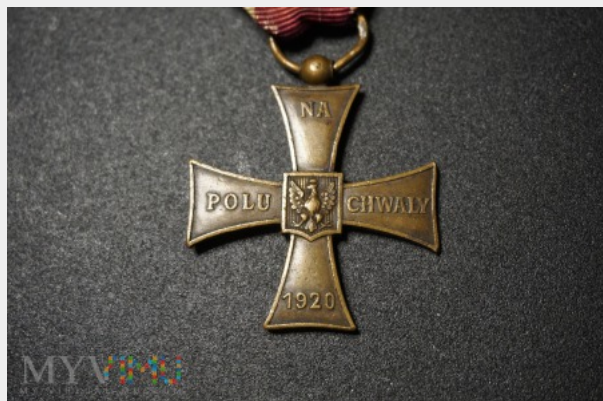

**Krzyż Walecznych; Arthus Bertrand - Paryż - RR****Kolekcja:** B. Polskie Ordery i Medale**Muzeum:** Ordery, Medale ,Odznaki i Zdjęcia 1900 - 2020**Właściciel:** MalyJanek**Stan eksponatu:** Bardzo dobry**Opis:** Krzyż Walecznych z powtórным nadaniem, rzadki łącznik w postaci kulki. Opisany w książce Grzegorza Krogulca „ Krzyż Walecznych" /jako poz. 12/ na str.187. Wykonany przez Arthusa Bertrand z Paryża. Zdjęcia nr 6 i 7 pokazują oba krzyże będące w moim posiadaniu z różnymi łącznikami.