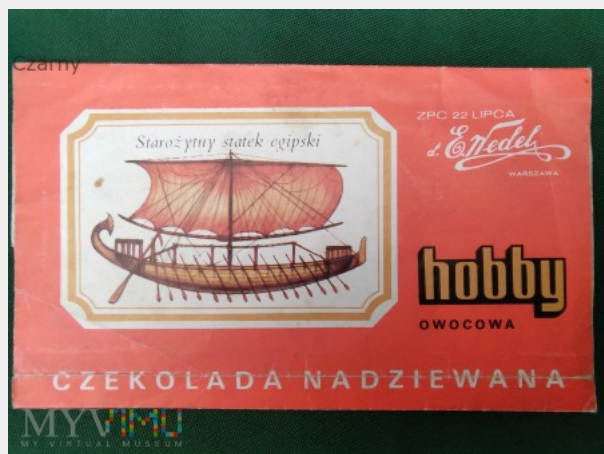

CZEKOLADA WEDEL HOBBY G.001 STATEK EGIPSKI

| | |
|--------------------|---------------------------------------|
| Kolekcja: | PAMIĄTKI RÓŻNE PRL I WCZEŚNIEJSZE |
| Muzeum: | MUZEUM MILITARNE I NIE TYLKO "CZARNY" |
| Właściciel: | Czarny |

| | |
|-----------------------------|---|
| Miejsce pochodzenia: | Polska |
| Stan eksponatu: | Dobry |
| Opis: | <p>KOLEKCYJONERSKIE OPAKOWANIE PO CZEKOLADZIE WEDEL HOBBY. STATKI I OKRĘTY : STAROŻYTNY STATEK EGIPSKI KUPON NR : G.001 TERMIN PRZYDATNOŚCI DO SPOŻYCIA : BRAK ZAKŁADY PRZEMYSŁU CUKIERNICZEGO 22 LIPCA , A PROŚCIEJ WEDEL.W LATACH 70- TYCH WYPRODUKOWAŁY CZEKOLADY W OPAKOWANIACH PRZEDSTAWIAJĄCYCH RÓŻNE TYPY ŚRODKÓW KOMUNIKACJI. EDYCJĘ NAZWANO "CZEKOLADOWA ENCYKLOPEDIA KOMUNIKACJI ŚWIATOWEJ". SKŁADAŁA SIĘ Z 360 -CIU TYPÓW POJAZDÓW PODZIELONYCH NA 4 SERIE : SAMOLOTY, SAMOCHODY, LOKOMOTYWY, STATKI I OKRĘTY. PREZENTUJĘ KILKA Z TYCH KTÓRE PRZETRWAŁY MOJE DZIECIŃSTWO. CÓŻ TO BYŁ ZA SMAK... Na ostatnim zdjęciu część ekspozycji.</p> |