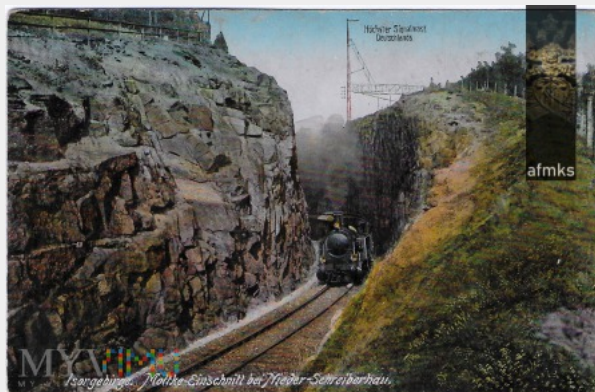

SZKLARSKA PORĘBA (Schreiberhau)

Kolekcja:	Drogi Żelazne - Polska
Muzeum:	DWORCE KOLEJOWE na starych pocztówkach i zdjęciach
Właściciel:	afmks

**Datowanie:** 1915**Stan eksponatu:** Dobry**Wysokość:** 89 mm**Szerokość:** 137 mm**Wydawca:** MÄNNICH & HÖCKENDORF Hirschberg Schf.**Data na stemplu:** 3 8 15**Data korespondencji:** 3.8.15**Opis:** Isergebirge. Moltke - Einschnitt bei Nieder Schreiberhau.