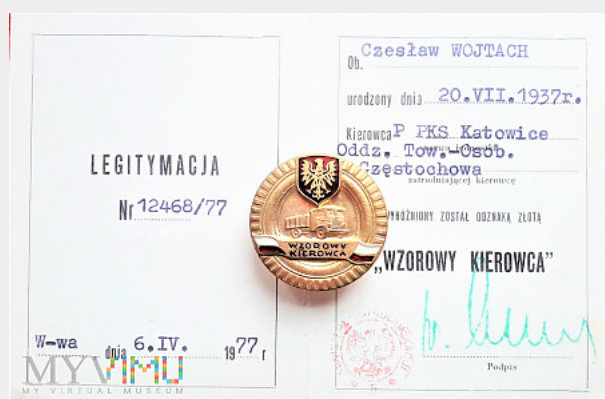

WZOROWY KIEROWCA - ZŁOTA**Kolekcja:** ODZNACZENIA - ODZNAKI - MEDALE**Muzeum:** Moja Straż Pożarna + inne pamiątki**Właściciel:** Jendrula43**Datowanie:** 1963**Miejsce pochodzenia:** Polska**Stan eksponatu:** Bardzo dobry

Opis: Złota Odznaka Wzorowy Kierowca z nadaniem - ustanowiona w roku 1963. Nadawana zawodowym kierowcom pojazdów samochodowych wyróżniającym się długoletnią i nienaganną pracą. Egzemplarz prezentowany był nadany - mojemu ojcu, który przez wiele lat pracował w Częstochowskim PKS-ie, jako kierowca autobusu w 1977 roku