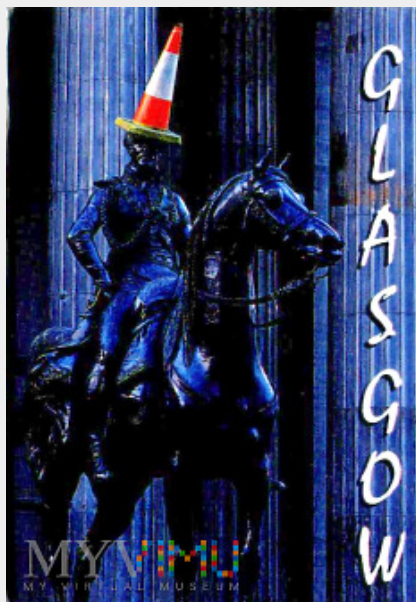

**Magnes z pomnikiem: Duke Wellington w Glasgow****Kolekcja:** Pomniki konne**Muzeum:** Muzeum Vipoka**Właściciel:** vipoka**MYVIMU**  
MY VIRTUAL MUSEUM**Datowanie:** 2018**Miejsce pochodzenia:** Wielka Brytania**Stan eksponatu:** Bardzo dobry**Opis:** Magnes z pomnikiem: Duke Wellington w Glasgow  
Aktualnie książę Wellington ma na głowie niebieskiego pachołka w złote gwiazdy rozmieszczone w okręgu...  
Jako bonus - skan z kartki