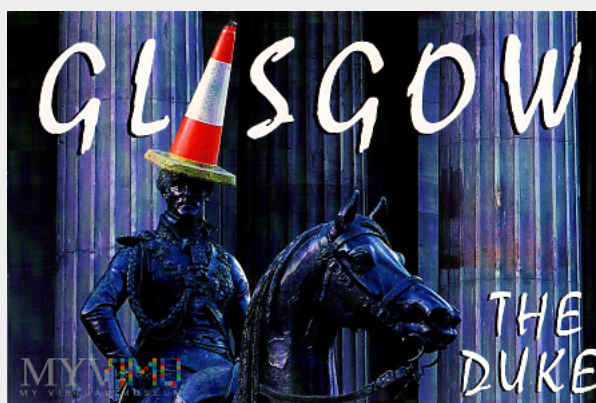

**Magnes z pomnikiem: Duke Wellington w Glasgow****Kolekcja:** Pomniki konne**Muzeum:** Muzeum Vipoka**Właściciel:** vipoka**MYVIMU**  
MY VIRTUAL MUSEUM**Datowanie:** 2018**Miejsce pochodzenia:** Wielka Brytania**Stan eksponatu:** Bardzo dobry**Opis:** Magnes z pomnikiem: Duke Wellington w Glasgow  
Aktualnie książę Wellington ma na głowie niebieskiego pachołka w złote gwiazdy rozmieszczone w okręgu...  
Jako bonus - skan z kartki