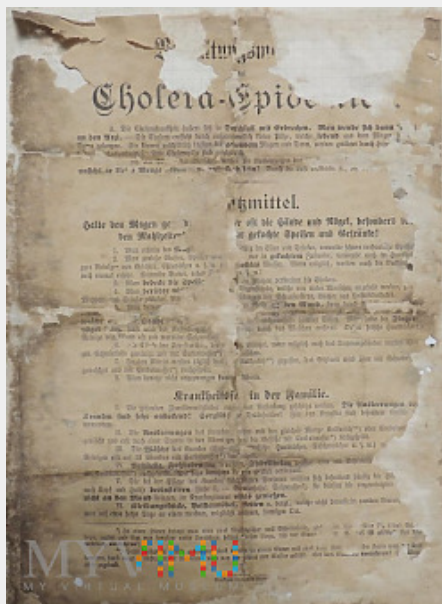

Epidemia Cholery

Kolekcja: Listy, kwity, dokumenty ..

Muzeum: Kuferek

Właściciel: mirek701

Datowanie: 1892

Miejsce pochodzenia: Niemcy

Stan eksponatu: Bardzo dobry

Opis: Epidemia cholery, resztki dokumentu znalezione jeszcze za łebką, uznałem że ważny, to go schowałem, wtedy zaczynałem zbierać wszelkie śmieci, byle były stare, i tak się zachowałem. Dokument jednostronny, przyklejony do kartki w kratkę, inne dokumenty znalezione wraz z nim pochodzą z 1892 roku, więc ten prawdopodobnie jest też z tamtych lat. Nie znam niemieckiego, jednak tytuł nie trzeba tłumaczyć.