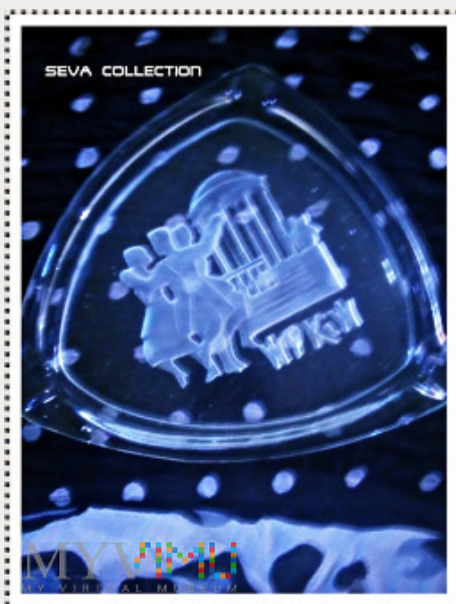

**PARK ŚLĄSKI CHORZÓW - WPKIW -
POPIELNICZKA 1****Kolekcja:** CHORZÓW - RÓŻNE**Muzeum:** Muzeum Seva**Właściciel:** Seva**MYVIMU**
MY VIRTUAL MUSEUM**Datowanie:** 1970**Stan eksponatu:** Bardzo dobry**Autor:** SEVA SUPER KOLEKCJA**Opis:** Popielniczka z motywem Parku Śląskiego Chorzów