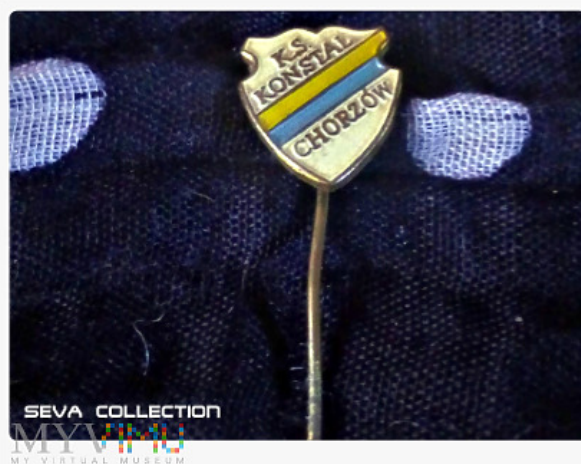

KS KONSTAL CHORZÓW - ODZNAKA 1**Kolekcja:** ODZNAKI CHORZÓW**Muzeum:** Muzeum Seva**Właściciel:** Seva**MYVIMU**
MY VIRTUAL MUSEUM**Datowanie:** 1970**Miejsce pochodzenia:** Polska**Stan eksponatu:** Dobry**Autor:** SEVA SUPER KOLEKCJA**Opis:** Odznaka KS Konstal Chorzów mała