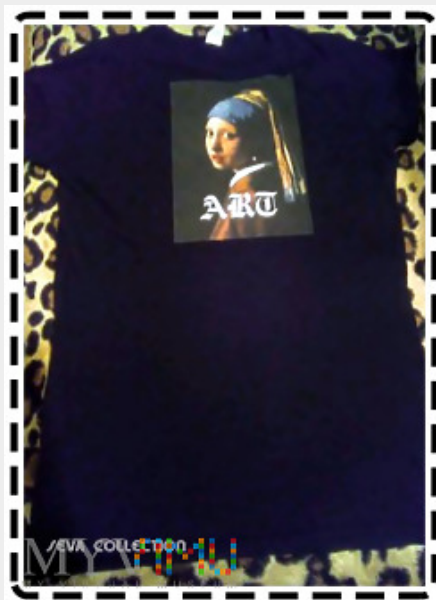

KOSZULKA LADY 3

| | |
|--------------------|-------------|
| Kolekcja: | KOSZULKI |
| Muzeum: | Muzeum Seva |
| Właściciel: | Seva |

| | |
|------------------------|---------------------|
| Stan eksponatu: | Bardzo dobry |
| Autor: | SEVA SUPER KOLEKCJA |
| Opis: | |