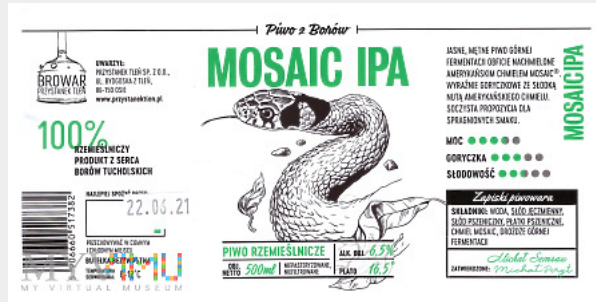

## MOSAIC IPA

<b>Kolekcja:</b>	Browar Tleń
<b>Muzeum:</b>	sturmpanzer - zbiory
<b>Właściciel:</b>	sturmpanzer73

**Stan eksponatu:** Bardzo dobry

**Opis:**