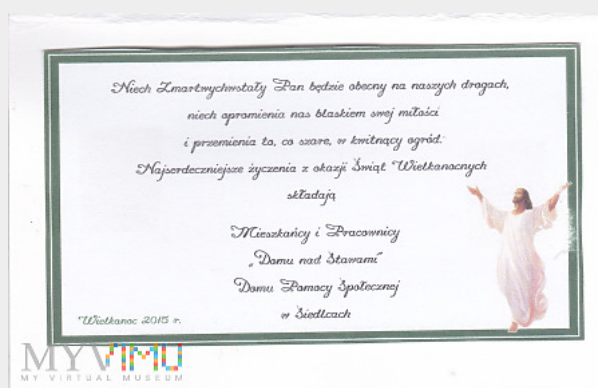

Wesołego Alleluja

Kolekcja:	Wielkanoc
Muzeum:	Muzeum zdzkul
Właściciel:	zdzkul

Miejsce pochodzenia:	Polska
Stan eksponatu:	Bardzo dobry
Wydawca:	Kartki świąteczne wykonano w pracowni plastycznej i multimedialnej DPS
Kraj wydania:	Polska
Data korespondencji:	Wielkanoc 2015

Opis: Wesołego Alleluja

Niech Zmartwychwstały Pan będzie obecny na naszych drogach
niech opromienia nas blaskiem swej miłości
i przemienia to, co szare w kwitnący ogród.
Najserdeczniejsze życzenia z okazji Świąt Wielkanocnych
składają
Mieszkańcy i Pracownicy
"Domu nad Stawami"
Domu Pomocy Społecznej w Siedlcach