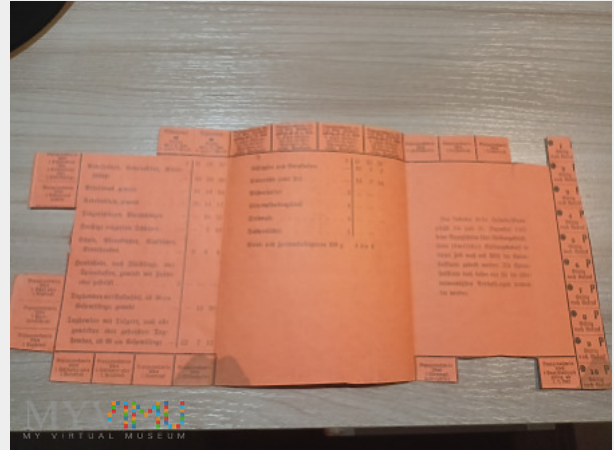

Spinnstoffkarte für Polen

Kolekcja:	1914-1945
Muzeum:	Muzeum Herr_Fisch
Właściciel:	Herr_Fisch

Datowanie: 1942

Miejsce pochodzenia: Niemcy

Stan eksponatu: Dobry

Opis: Kartka na odzież dla Polskich robotników przemysłowych, wersja dla kobiet. (Gdyby umiał ktoś rozpoznać pieczętkę byłbym wdzięczny)