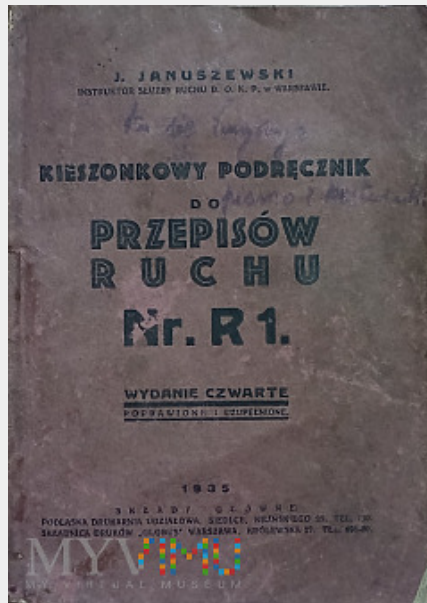

1935 - Kieszonkowy podr. do Przepisów Ruchu Nr. R1

Kolekcja:	PROWADZENIE RUCHU KOLEJOWEGO
Muzeum:	Muzeum mini polskiego kolejnictwa
Właściciel:	adzet

Datowanie:	1935
Miejsce pochodzenia:	Polska
Stan eksponatu:	Dostateczny
Opis:	KIESZONKOWY PODRĘCZNIK DO PRZEPISÓW RUCHU Nr. R1. Wydanie czwarte - 1935 Składy Główne, Podlaska Drukarnia Udziałowa, Siedlce, Kilińskiego 25.