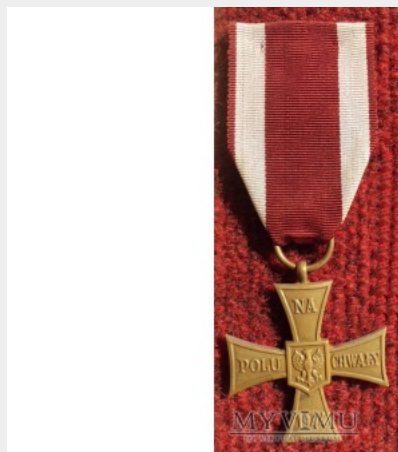

Krzyż Walecznych 1944

Kolekcja: Odznaczenia

Muzeum: Mundur

Właściciel: mundur

Stan eksponatu: Nie określono

Opis: Został ustanowiony jako odznaczenie wojenne, przyjęty Dekretem PKWN z dnia 22 grudnia 1944 rok. Odznaką Krzyża Walecznych jest krzyż równoramienny, patynowany na brązowo, o wymiarach 44 mm; ramiona krzyża są obramowane. Na awersie pośrodku ramion krzyża znajduje się pięcioboczna tarcza z wytłoczonym na nim orłem; na górnym pionowym i na poziomych ramionach umieszczony jest napis: NA/POLU/CHWAŁY, a na dolnym pionowym ramieniu data 1944; na rewersie krzyża wytłoczony jest wieniec z liści wawrzynowych, na ramionach poziomych napis: WALECZNYM, na pionowych miecz skierowany ostrzem ku górze. Wstążka Krzyża Walecznych, szer. 40 mm, jest pąsowa z białymi paskami szer. 8 mm po bokach. Na ostatnim zdjęciu w porównaniu z KW Sił Zbrojnych na Zachodzie.