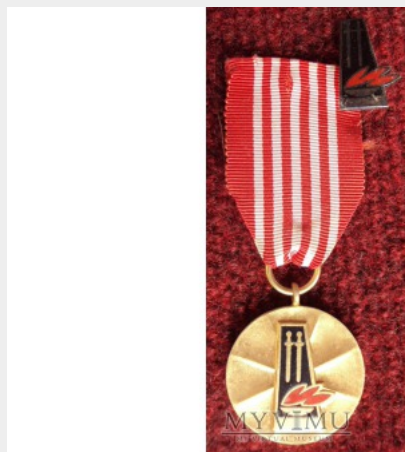

**Medal Opiekuna Miejsc Pamięci Narodowej****Kolekcja:** Odznaczenia**Muzeum:** Mundur**Właściciel:** mundur**Miejsce pochodzenia:** Polska**Stan eksponatu:** Nie określono

**Opis:** Medal złoty Opiekuna Miejsc Pamięci Narodowej - 15.07.1976  
 Na pierwszym zdjęciu widać obok medalu odznakę opiekuna.  
 Ustanowiony uchwałą Prezydium Rady Ochrony Pomników Walki i Męczeństwa celu wyróżnienia osób i jednostek organizacyjnych zasłużonych w upamiętnianiu miejsc pamięci. Odznakę medalu stanowi krążek o średnicy 32 mm; na awersie cała powierzchnia podzielona jest regularnymi ośmioma wypukłymi promieniami-żebami, a pośrodku nałożona jest Odznaka Opiekuna Miejsc Pamięci Narodowej w postaci prostokątnego trapezu o podstawie 11 mm , wysokości 25 mm , boku górnym 6 mm; odznaka ta posiada w srebrzystym obrzeżu tło z czarnej emalii, na nim od góry pionowo dwa srebrzyste miecze grunwaldzkie, u dołu znicz srebrzysty z trzema płomieniami z czerwonej emalii. Na rewersie zawarty jest wypukły , sześciowierszowy napis: RADA/ OCHRONY/ POMNIKÓW/ WALKI/ I MĘCZEŃSTWA; w zależności od stopnia Medalu , odznaka jest pozłacana lub posrebrzana-oksydowana. Odznaka zawieszona jest na wstążce koloru czerwonego o szerokości 34 mm z pięcioma pionowymi paskami w kolorze białym , po 2 mm szerokości każdy.