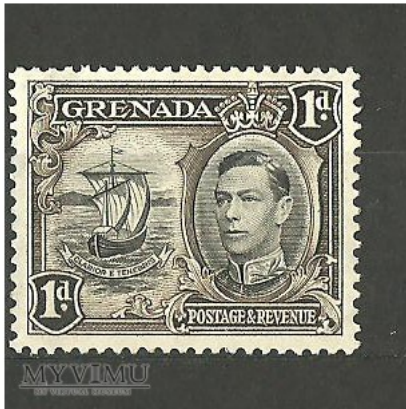

**Grenada.**

<b>Kolekcja:</b>	Herby, godła i inne symbole na znaczkach.
<b>Muzeum:</b>	Zbyszkowe herby i inne różności.
<b>Właściciel:</b>	zbyszko

**Datowanie:** 1906

**Miejsce pochodzenia:** Grenada

**Stan eksponatu:** Dostateczny

**Opis:** Emblemat Grenady jako koloni brytyjskiej na znaczkach pocztowych.

Godło w tej wersji obowiązywało w latach 1903-1974.