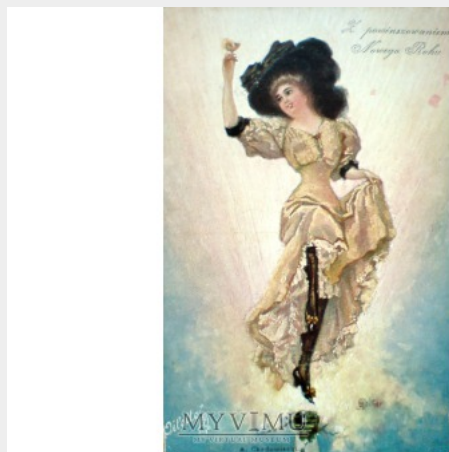

Dama z kieliszkiem szampana Raphael Tuck's & Sons

Kolekcja:	Pocztówki Karnawałowe i Świąteczne
Muzeum:	Pocztówki Artystyczne
Właściciel:	yuppi

Datowanie:	1910
Miejsce pochodzenia:	Niemcy
Stan eksponatu:	Dobry
Numer seryjny:	Oilette Serie No. 444
Autor:	Günther (?)
Data i sposób nabycia:	2011
Wydawca:	Raphael Tuck & Sons OILETTE Serie No. 444 (A. Chodowiecki)
Kraj wydania:	Niemcy
Dedykacja:	Raphael Tuck & Sons OILETTE Serie No. 444 (A. Chodowiecki) Tuck's Postkarte Hoflieferanten S.Maj. Des Königs und Ihrer Maj. Der Königin von England
Opis:	<p>Kieliszek szampana i wystrzałowa dziewczyna na Nowy Rok... (Z Nowym Rokiem, nowym krokiem)</p> <p>Pocztówka wydana w Niemczech/Austrii przez Raphael Tuck & Sons</p> <p>Raphael Tuck & Sons OILETTE Serie No. 444 (A. Chodowiecki) Tuck's Postkarte Hoflieferanten S.Maj. Des Königs und Ihrer Maj. Der Königin von England</p>