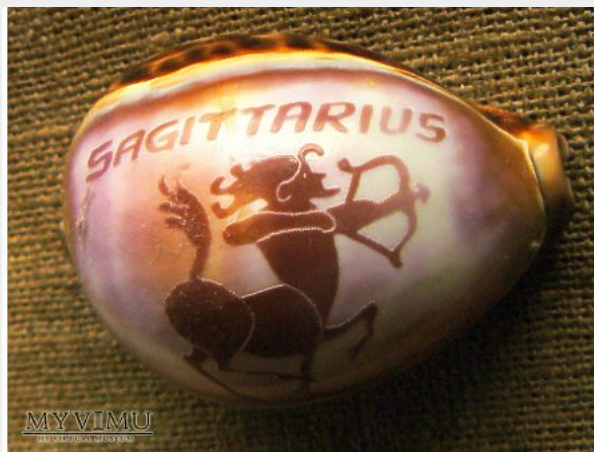

SIGITTARIUS

Kolekcja:	PRECJOZA
Muzeum:	Muzeum użytkownika Florentyna
Właściciel:	Florentyna

Stan eksponatu:	Nie określono
Opis:	Strzelec (SIGITTARIUS) - znak Zodiaku wyrzeźbiony w muszli